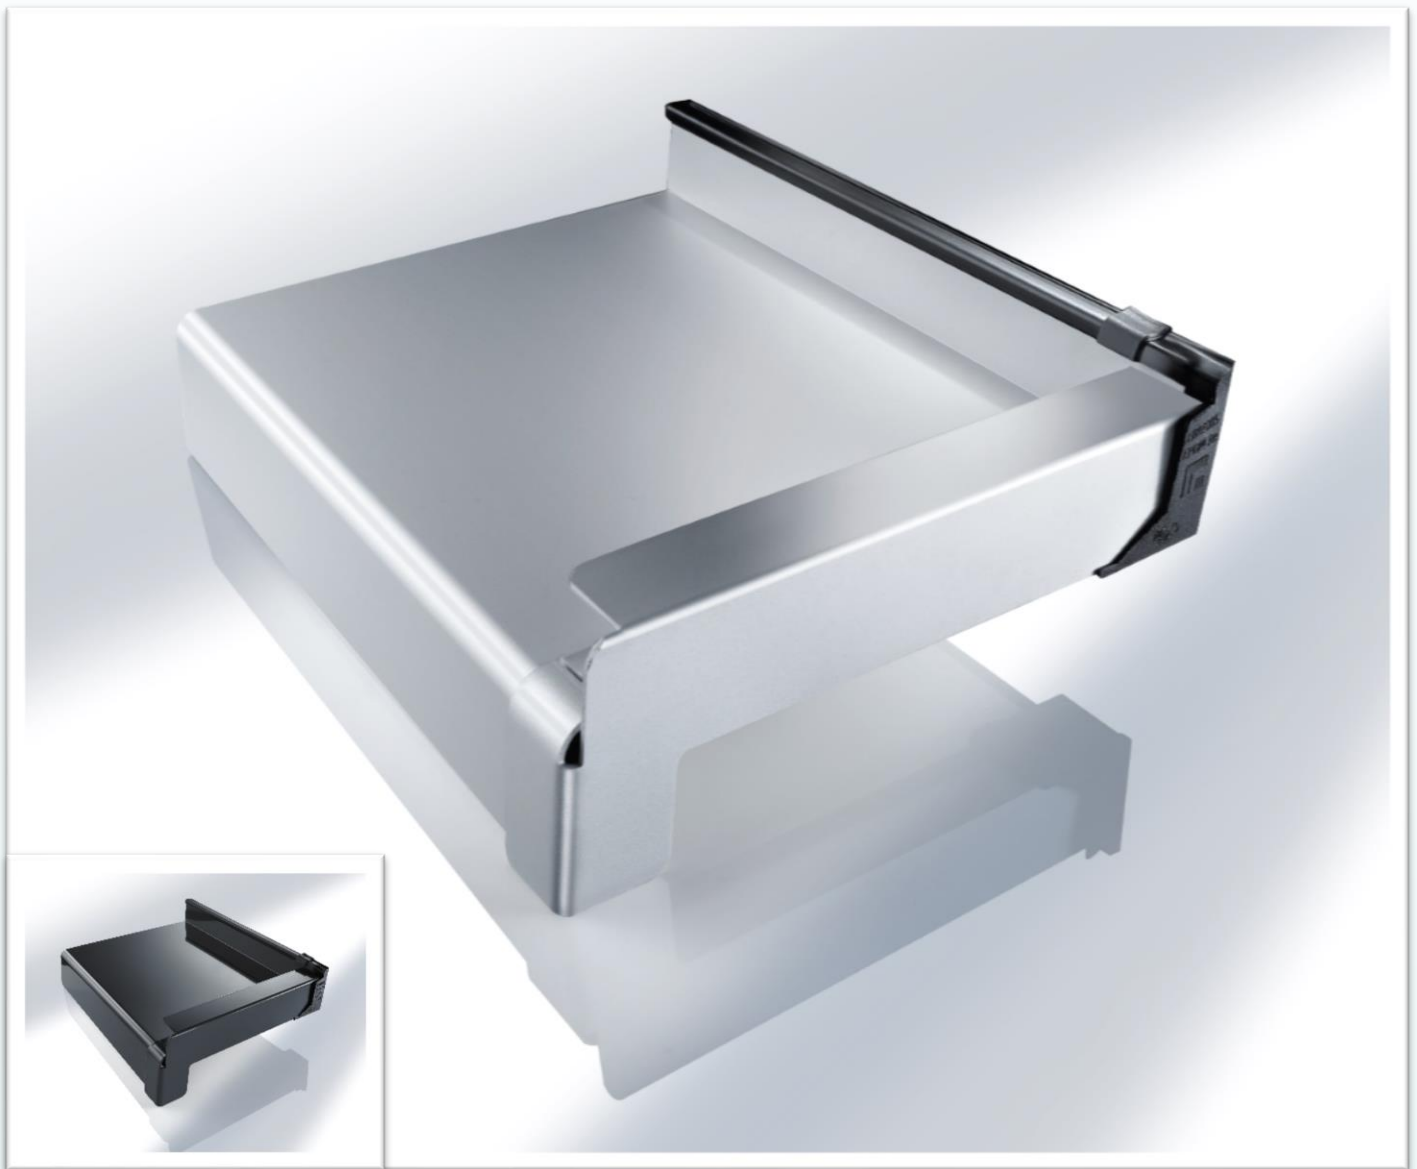

窓下の水切りボード

QUALITY MADE IN GERMANY

- ✓ 高品質アルミ製で抜群の耐候性・耐久性
- ✓ 両端のエンドキャップとシーリング部材で確実な防水性
- ✓ 窓下の防水
- ✓ 雨筋汚れを防止
- ✓ 美しい仕上がり
- ✓ 奥行50~500mm
- ✓ 窓に合わせたオーダーメイドの幅
- ✓ シルバー以外にも豊富なカラー

窓下水切りボード GS25

窓下の壁を天候の影響から保護するアルミ製水切りボードです。

- 窓とドアエリアの壁、パラペットののための優れた天候保護
- コストパフォーマンスに優れた製品
- 様々な窓下と外断熱システムに対応
- 丸みを帯びた効果的で美しいデザイン
- インテリジェントな付属部材との組み合わせで安全かつプロフェッショナルな施工が可能
- コストパフォーマンスに優れた製品
- 50～500mmの範囲から選べる奥行
- 標準カラーのアルミ色E6/EV1(Eloxal)の他に、白(RAL9016)、チャコールグレー(RAL7016)等、全てのRALカラーからお選び頂けます

エンドキャップ BF2506

水切りボードの両端に取り付けるアルミ製エンドキャップです。

- 繊細な加工による魅力的なフォルム
- 熱による金属の膨張に影響されない設計
- プラスター厚さ22mmまで
- 木材、タイル、クリンカー、コンクリート、ALC、サイディングボード等、様々な壁に適合
- パーフェクトにフィットするシーリング部材がセットになっていて経済的
- 強い降雨への耐性(水切りボードとのシステムで試験済)
- 50～500mmの範囲から選べる奥行
- 標準カラーのアルミ色E6/EV1(Eloxal)の他に、白(RAL9016)、チャコールグレー(RAL7016)等、全てのRALカラーからお選び頂けます