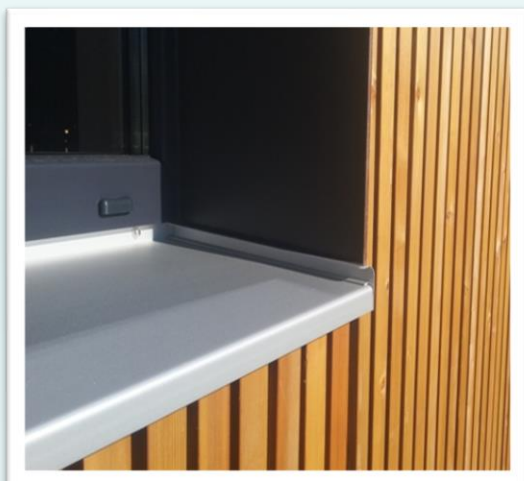

窓下の水切りボード

QUALITY MADE IN GERMANY

- ✓ 高品質アルミ製で抜群の耐候性・耐久性
- ✓ 両端のエンドキャップとシーリング部材で確実な防水性
- ✓ 窓下の防水
- ✓ 雨筋汚れを防止
- ✓ 美しい仕上がり
- ✓ 奥行50~500mm
- ✓ 窓に合わせたオーダーメイドの幅
- ✓ シルバー以外にも豊富なカラー

窓下水切りボード GS25

窓下の壁を天候の影響から保護するアルミ製水切りボードです。

- 窓とドアエリアの壁、パラペットののための優れた天候保護
- コストパフォーマンスに優れた製品
- 様々な窓下と外断熱システムに対応
- 丸みを帯びた効果的で美しいデザイン
- インテリジェントな付属部材との組み合わせで安全かつプロフェッショナルな施工が可能
- コストパフォーマンスに優れた製品
- 50～500mmの範囲から選べる奥行
- 標準カラーのアルミ色E6/EV1(Eloxal)の他に、白(RAL9016)、チャコールグレー(RAL7016)等、全てのRALカラーからお選び頂けます

エンドキャップ BF2506

水切りボードの両端に取り付けるアルミ製エンドキャップです。

- 繊細な加工による魅力的なフォルム
- 熱による金属の膨張に影響されない設計
- プラスター厚さ22mmまで
- 木材、タイル、クリンカー、コンクリート、ALC、サイディングボード等、様々な壁に適合
- パーフェクトにフィットするシーリング部材がセットになっていて経済的
- 強い降雨への耐性(水切りボードとのシステムで試験済)
- 50～500mmの範囲から選べる奥行
- 標準カラーのアルミ色E6/EV1(Eloxal)の他に、白(RAL9016)、チャコールグレー(RAL7016)等、全てのRALカラーからお選び頂けます